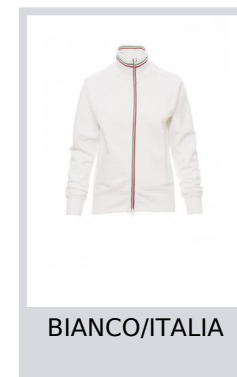

NAZIONALE LADY

000018-0001

Felpe sfiancata da donna, zip intera SBS in plastica con tricolore a contrasto con doppio cursore in metallo, colletto in rib cont ricolore a contrasto, manica a giro, due tasche esterne, polsini e vita in costina elasticizzata, cuciture rinforzate.

Composizione: 70% COTONE + 30% POLIESTERE

Aspetto: GARZATA

Peso: 300 GR/MQ

Taglie: S-M-L

Imballo: 5/20

MADE IN: MADE IN PAKISTAN

HS CODE: 61102099

Colori