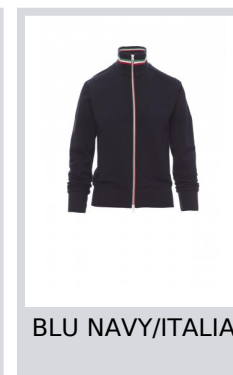

NAZIONALE LADY

000018-0001

Felpe sfiancata da donna, zip intera SBS in plastica con tricolore a contrasto con doppio cursore in metallo, colletto in rib cont ricolore a contrasto, manica a giro, due tasche esterne, polsini e vita in costina elasticizzata, cuciture rinforzate.

Composizione: 70% COTONE + 30% POLIESTERE

Aspetto: GARZATA

Peso: 300 GR/MQ

Taglie: S-M-L

Imballo: 5/20

MADE IN: MADE IN PAKISTAN

HS CODE: 61102099

Colori