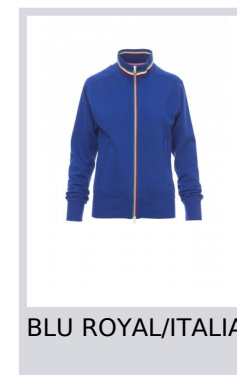

NAZIONALE LADY

000018-0001

Felpe sfiancata da donna, zip intera SBS in plastica con tricolore a contrasto con doppio cursore in metallo, colletto in rib cont ricolore a contrasto, manica a giro, due tasche esterne, polsini e vita in costina elasticizzata, cuciture rinforzate.

Composizione: 70% COTONE + 30% POLIESTERE

Aspetto: GARZATA

Peso: 300 GR/MQ

Taglie: S-M-L

Imballo: 5/20

MADE IN: MADE IN PAKISTAN

HS CODE: 61102099

Colori