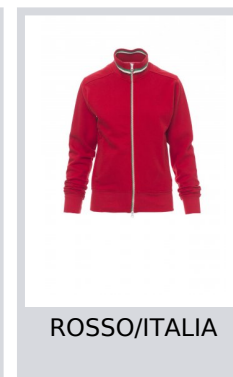

NAZIONALE LADY

000018-0001

Felpe sfiancata da donna, zip intera SBS in plastica con tricolore a contrasto con doppio cursore in metallo, colletto in rib cont ricolore a contrasto, manica a giro, due tasche esterne, polsini e vita in costina elasticizzata, cuciture rinforzate.

Composizione: 70% COTONE + 30% POLIESTERE

Aspetto: GARZATA

Peso: 300 GR/MQ

Taglie: S-M-L

Imballo: 5/20

MADE IN: MADE IN PAKISTAN

HS CODE: 61102099

Colori