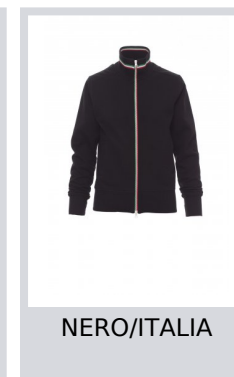

NAZIONALE LADY

000018-0001

Felpe sfiancata da donna, zip intera SBS in plastica con tricolore a contrasto con doppio cursore in metallo, colletto in rib cont ricolore a contrasto, manica a giro, due tasche esterne, polsini e vita in costina elasticizzata, cuciture rinforzate.

Composizione: 70% COTONE + 30% POLIESTERE

Aspetto: GARZATA

Peso: 300 GR/MQ

Taglie: S-M-L

Imballo: 5/20

MADE IN: MADE IN PAKISTAN

HS CODE: 61102099

Colori