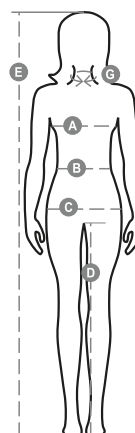

NAZIONALE LADY

000018-0001

Felpe sfiancata da donna, zip intera SBS in plastica con tricolore a contrasto con doppio cursore in metallo, colletto in rib cont ricolore a contrasto, manica a giro, due tasche esterne, polsini e vita in costina elasticizzata, cuciture rinforzate.

Composizione: 70% COTONE + 30% POLIESTERE

Aspetto: GARZATA

Peso: 300 GR/MQ

Taglie: S-M-L

Imballo: 5/20

MADE IN: MADE IN PAKISTAN

HS CODE: 61102099

Colori

Guida alle taglie

International Sizes	XS		S		M		L		XL		XXL		3XL	
IT	34	36	38	40	42	44	46	48	50	52	54	56	58	60
FR - ES	30	32	34	36	38	40	42	44	46	48	50	52	54	56
DE	28	30	32	34	36	38	40	42	44	46	48	50	52	54
UK	2	4	6	8	10	12	14	16	18	20	22	24	26	28
(G) - cm	36	36	37	37	38,5	38,5	39,5	39,5	41	41	42	42	43	43
(G) - in	14	14	14½	14½	15	15	15½	15½	16	16	16½	16½	17	17
(A) - cm	72	76	80	84	88	92	96	100	104	108	112	116	120	124
(A) - in	28	30	31	33	35	36	37	39	41	42	44	45	47	48
(B) - cm	54	58	62	66	70	74	76	80	84	88	92	96	100	104
(B) - in	21	23	24	26	27	29	30	31	33	35	36	38	39	41
(C) - cm	80	84	88	92	96	100	104	108	112	116	120	124	128	132
(C) - in	31	33	35	36	38	39	41	42	44	45	47	48	50	51
(D) - cm	81	81	82	82	82	82	83	83	84	84	84	84	85	85
(D) - in	32	32	32	32	32	32	32	32	33	33	33	33	34	34
(E) - cm	160/175						168/185							
(E) - in	63/69						66/73							