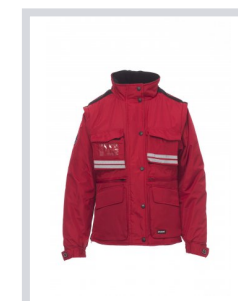

# TORNADO LADY

000211-0051

Giubbotto ergonomico da donna, maniche staccabili, zip 8mm in plastica con cursore in metallo con patta e bottoni in plastica, cappuccio sagomato staccabile e/o richiudibile nel colletto, polsini regolabili, bande riflettenti grigie fronte e retro, gomiti preformanti e spacchetto laterale con soffietto e zip, nove tasche esterne di cui due LOCK SYSTEM, due con zip e interno rinforzato, una con portabadge reversibile. Interno: imbottito, colletto, schiena e scaldareni in micropile, inserti traspiranti sottobraccio, coulisse in vita e zip interna per agevolare stampe e ricami.

**Composizione:** 100% POLIESTERE

**Aspetto:** PONGEE RIPSTOP 240T

**Peso:** 200 GR/MQ

**Taglie:** XS-S-M-L-XL

**Imballo:** 1/10

**MADE IN:** MADE IN CHINA

**HS CODE:** 62029300

## Colori

ROSSO

VERDE

NERO

BLU ROYAL

SMOKE

BLU NAVY