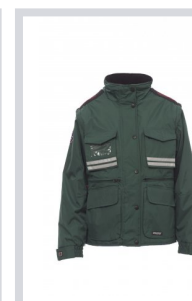

# TORNADO LADY

000211-0051

Giubbotto ergonomico da donna, maniche staccabili, zip 8mm in plastica con cursore in metallo con patta e bottoni in plastica, cappuccio sagomato staccabile e/o richiudibile nel colletto, polsini regolabili, bande riflettenti grigie fronte e retro, gomiti preformanti e spacchetto laterale con soffietto e zip, nove tasche esterne di cui due LOCK SYSTEM, due con zip e interno rinforzato, una con portabadge reversibile. Interno: imbottito, colletto, schiena e scaldareni in micropile, inserti traspiranti sottobraccio, coulisse in vita e zip interna per agevolare stampe e ricami.

**Composizione:** 100% POLIESTERE

**Aspetto:** PONGEE RIPSTOP 240T

**Peso:** 200 GR/MQ

**Taglie:** XS-S-M-L-XL

**Imballo:** 1/10

**MADE IN:** MADE IN CHINA

**HS CODE:** 62029300

## Colori

ROSSO

VERDE

NERO

BLU ROYAL

SMOKE

BLU NAVY