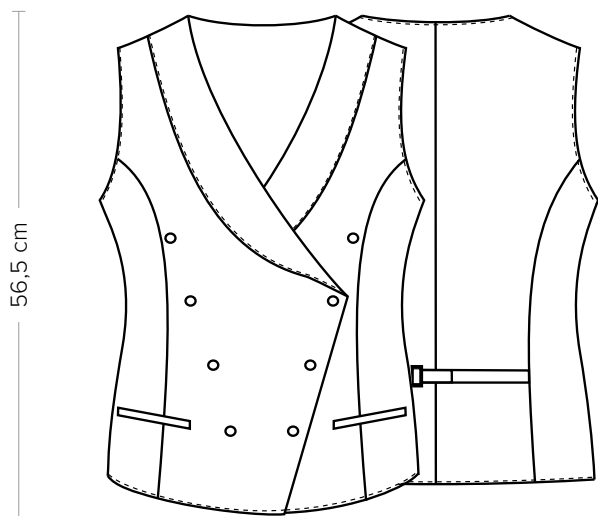

## DETTAGLI

- Foderato
- 2 tasche
- 8 bottoni
- Fascette regolabili

## COLORE

000 Nero