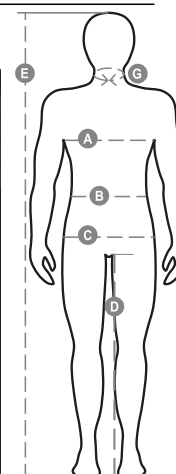

EXPERT

000335-0088

Gilet in alta visibilità con bande 3M, chiusura frontale con zip, due tasche frontali modello canguro con patta di chiusura lock system e velcro, una tasche al petto con zip.

Composizione: 100% POLIESTERE

Aspetto: DRY-TECH

Peso: 120 GR/MQ

Taglie: M-L-XL

Imballo: 1/50

MADE IN: MADE IN CHINA

HS CODE: 62113390

Colori

Guida alle taglie

International Sizes	XXS		XS		S		M		L		XL		XXL		3XL		4XL		5XL	
IT - DE	36	38	40	42	44	46	48	50	52	54	56	58	60	62	64	66	68	70	72	74
FR - ES	32	34	36	38	40	42	44	46	48	50	52	54	56	58	60	62	64	66	68	70
UK Top	29	30	31	33	34	36	38	39	41	42	44	46	47	48	50	52	53	55	56	58
UK Trousers	25	27	28	29	30	32	33	34	36	38	40	41	43	45	46	48	49	51	52	54
(G) - cm	37	37	38	38	39	39	40	40	41	41	42,5	42,5	44	44	45	45	46	46	47	47
(G) - in	14½	14½	15	15	15½	15½	15¾	15¾	16	16	16¾	16¾	17¼	17¼	17¾	17¾	18	18	18½	18½
(A) - cm	72	76	80	84	88	92	96	100	104	108	112	116	120	124	128	132	136	140	144	148
(A) - in	28	30	31	33	34	36	38	39	41	42	44	46	47	48	50	52	53	55	56	58
(B) - cm	64	68	72	74	76	80	84	88	92	96	100	104	108	112	116	120	124	128	132	136
(B) - in	25	27	28	29	30	32	33	34	36	38	40	41	43	45	46	48	49	51	52	54
(C) - cm	80	84	88	90	92	96	100	104	108	112	116	120	124	128	132	136	140	144	148	152
(C) - in	31	33	34	35	36	38	39	41	42	44	46	47	49	50	52	53	55	56	58	59
(D) - cm	82	82	84	84	85	85	86	86	87	87	88	88	88	88	88	88	89	89	89	89
(D) - in	32	32	33	33	33	33	33	33	34	34	34	34	34	34	34	34	35	35	35	35
(E) - cm	170/181				175/187				175/189											
(E) - in	67/71				69/73				69/75											