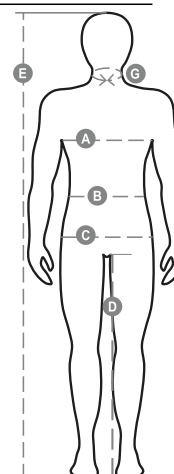

TRAFFIC

001449-0090

WP 8000 mm H₂O, MVP 800 g/m² 24h. Gilet ergonomico da uomo bicolore in alta visibilità con bande 3M, zip lunga SBS nastrata, due tasche laterali con zip, una tasca al petto, porta badge staccabile e richiudibile.

Composizione: 100% POLIESTERE

Aspetto: SOFT-SHELL 3/1 TWILL 75D

Peso: 310 GR/MQ

Taglie: S-M-L-XL-XXL-3XL-4XL-5XL

Imballo: 1/20

MADE IN: MADE IN CHINA

HS CODE: 62014010

Colori

Guida alle taglie

International Sizes	XXS		XS		S		M		L		XL		XXL		3XL		4XL		5XL	
IT - DE	36	38	40	42	44	46	48	50	52	54	56	58	60	62	64	66	68	70	72	74
FR - ES	32	34	36	38	40	42	44	46	48	50	52	54	56	58	60	62	64	66	68	70
UK Top	29	30	31	33	34	36	38	39	41	42	44	46	47	48	50	52	53	55	56	58
UK Trousers	25	27	28	29	30	32	33	34	36	38	40	41	43	45	46	48	49	51	52	54
(G) - cm	37	37	38	38	39	39	40	40	41	41	42,5	42,5	44	44	45	45	46	46	47	47
(G) - in	14½	14½	15	15	15½	15½	15¾	15¾	16	16	16¾	16¾	17¼	17¼	17¾	17¾	18	18	18½	18½
(A) - cm	72	76	80	84	88	92	96	100	104	108	112	116	120	124	128	132	136	140	144	148
(A) - in	28	30	31	33	34	36	38	39	41	42	44	46	47	48	50	52	53	55	56	58
(B) - cm	64	68	72	74	76	80	84	88	92	96	100	104	108	112	116	120	124	128	132	136
(B) - in	25	27	28	29	30	32	33	34	36	38	40	41	43	45	46	48	49	51	52	54
(C) - cm	80	84	88	90	92	96	100	104	108	112	116	120	124	128	132	136	140	144	148	152
(C) - in	31	33	34	35	36	38	39	41	42	44	46	47	49	50	52	53	55	56	58	59
(D) - cm	82	82	84	84	85	85	86	86	87	87	88	88	88	88	88	88	89	89	89	89
(D) - in	32	32	33	33	33	33	33	33	34	34	34	34	34	34	34	34	35	35	35	35
(E) - cm	170/181				175/187				175/189											
(E) - in	67/71				69/73				69/75											