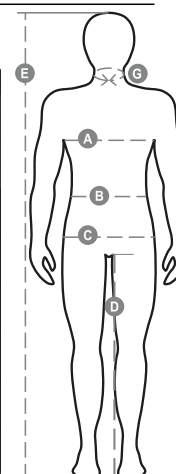

AVENUE

000342-0028

T-shirts girocollo manica corta in alta visibilità con bande riflettenti, cuciture del collo coperte.

Composizione: 100% POLIESTERE

Aspetto: DRY-TECH

Peso: 150 GR/MQ

Taglie: S-M-L-XL-XXL-3XL-4XL-5XL

Imballo: 1/50

MADE IN: MADE IN CHINA

HS CODE: 61103091

Colori

GIALLO FLUO

ARANCIONE FLUO

Guida alle taglie

International Sizes	XXS		XS		S		M		L		XL		XXL		3XL		4XL		5XL	
IT - DE	36	38	40	42	44	46	48	50	52	54	56	58	60	62	64	66	68	70	72	74
FR - ES	32	34	36	38	40	42	44	46	48	50	52	54	56	58	60	62	64	66	68	70
UK Top	29	30	31	33	34	36	38	39	41	42	44	46	47	48	50	52	53	55	56	58
UK Trousers	25	27	28	29	30	32	33	34	36	38	40	41	43	45	46	48	49	51	52	54
(G) - cm	37	37	38	38	39	39	40	40	41	41	42,5	42,5	44	44	45	45	46	46	47	47
(G) - in	14½	14½	15	15	15½	15½	15¾	15¾	16	16	16¾	16¾	17¼	17¼	17¾	17¾	18	18	18½	18½
(A) - cm	72	76	80	84	88	92	96	100	104	108	112	116	120	124	128	132	136	140	144	148
(A) - in	28	30	31	33	34	36	38	39	41	42	44	46	47	48	50	52	53	55	56	58
(B) - cm	64	68	72	74	76	80	84	88	92	96	100	104	108	112	116	120	124	128	132	136
(B) - in	25	27	28	29	30	32	33	34	36	38	40	41	43	45	46	48	49	51	52	54
(C) - cm	80	84	88	90	92	96	100	104	108	112	116	120	124	128	132	136	140	144	148	152
(C) - in	31	33	34	35	36	38	39	41	42	44	46	47	49	50	52	53	55	56	58	59
(D) - cm	82	82	84	84	85	85	86	86	87	87	88	88	88	88	88	88	89	89	89	89
(D) - in	32	32	33	33	33	33	33	33	34	34	34	34	34	34	34	34	35	35	35	35
(E) - cm	170/181				175/187				175/189											
(E) - in	67/71				69/73				69/75											